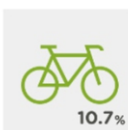

Pramoninės (gamininės, sandėliavimo, logistikos) paskirties pastatai

LPTVS SUDARO 8 KATEGORIJOS IR 29 KRITERIJAI

17.9%

Sveikata

26.8%

Energija

10.7%

Transportas