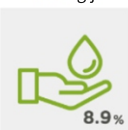

8.9%

Sklypo naudojimas ir ekologija

8.9%

Medžiagos

12.5%

Atliekų tvarkymas ir tarša

5.4%

Projekto valdymas

8.9%

Vandentvarka

ŽALIOJO PASTATO TEIKIAMOS NAUDOS

Komfortiškesnis vidaus mikroklimatas	Didesnė pastato vertė ir pastato užimtumas	Konkurencinis pranašumas ir išskirtinumas	Socialiai atsakingas verslas
✓	✓	✓	✓
Mažesnės eksploatacinės išlaidos	Gamtos išteklių tausojimas, mažesnė CO2 emisija	Pažangiausių technologijų naudojimas	Padidėjęs darbuotojų produktyvumas
✓	✓	✓	✓